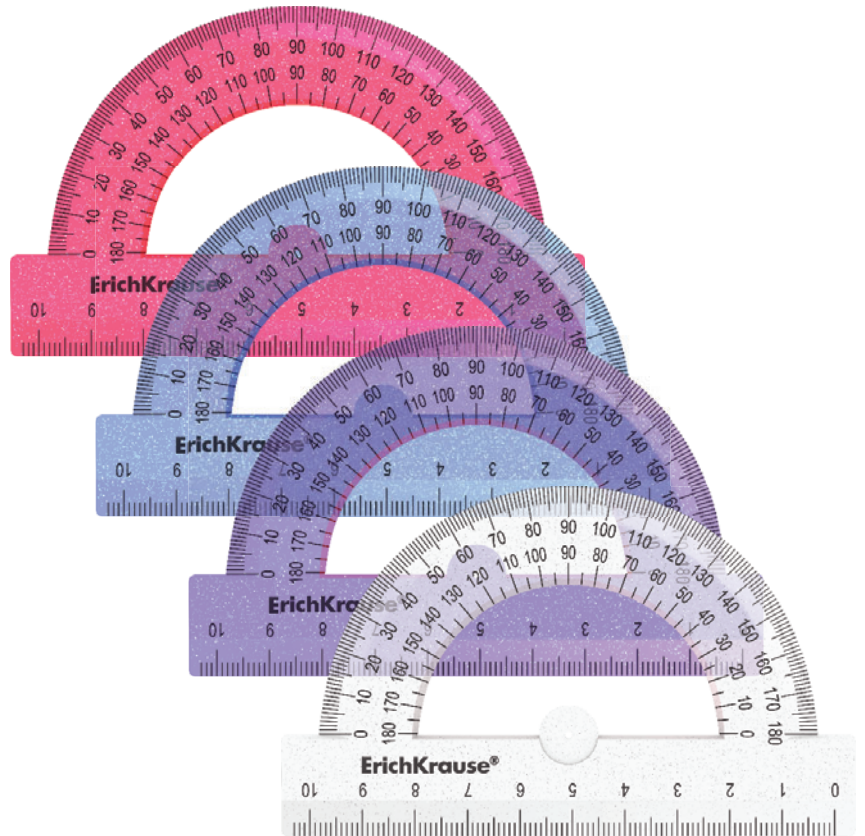

55530 ^S
display box

📦	20
📦	400

Plastic protractor
ErichKrause
CLEAR, transparent

STANDARD

LTR

EKT

49555
display box

	20
	240