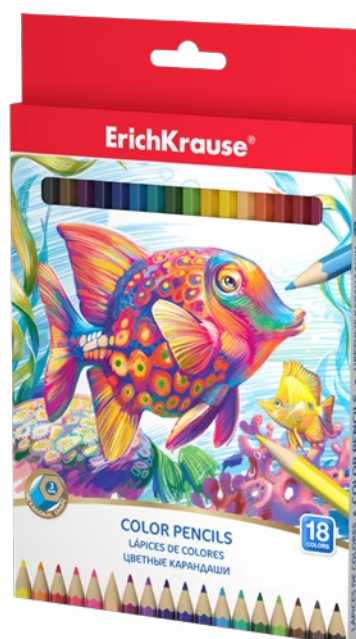

18 colors

49883 **S**

	8
	96

COLOR PENCILS

Color pencils ErichKrause Safari

SCHOOL
PREMIUM
EKT LTR

6 colors
61813

📦	24
📦	288