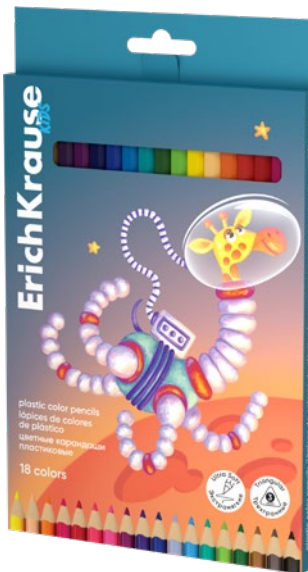

EKT

LTR

6 colors	
61781	
	12
	480

12 colors	
61782	
	10
	240

18 colors	
61783	
	10
	160

24 colors	
61784	
	10
	120

Plastic color pencils
ArtBerry®

EKT